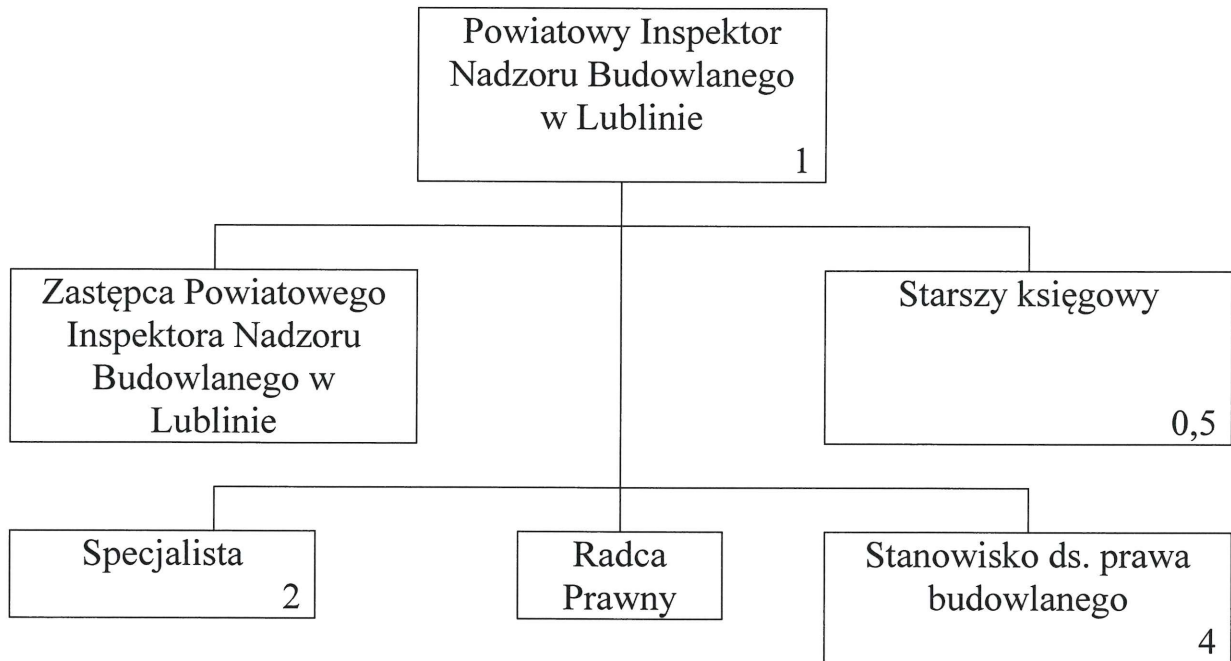

**SCHEMAT ORGANIZACYJNY
POWIATOWEGO INSPEKTORATU
NADZORU BUDOWLANEGO W
LUBLINIE**

**Powiatowy Inspektor
Nadzoru Budowlanego w Lublinie**
mgr inż. Krzysztof Stopyra